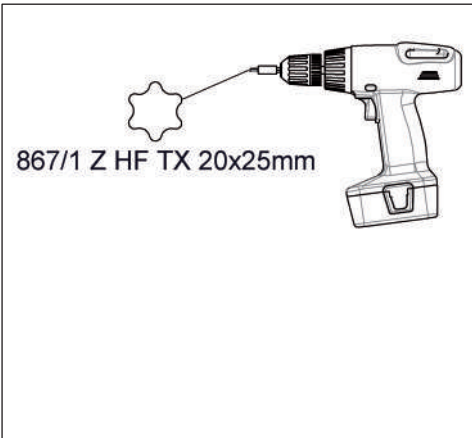

Zehnder ZIP

PRO-ZIP-SET-COV-L-W310-0002/CLP/SCR
 CLP-ZIP-PRO-COV-PRF-L30-0002
 501100, 501090, 505300

zehnder

always
around you

L				
2000	2	1	10	10
3000	2	2	16	16
4000	2	3	22	22
5000	2	4	28	28
6000	2	5	34	34