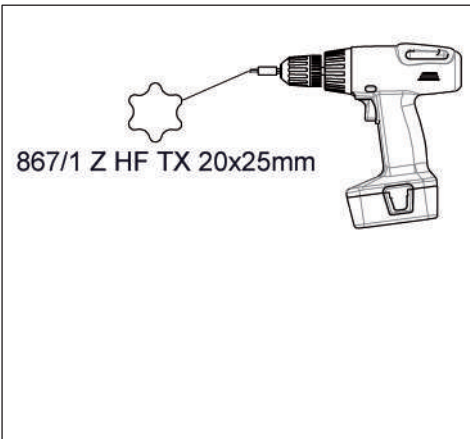

## Zehnder ZIP

PRO-ZIP-SET-COV-L-W310-0002/CLP/SCR  
CLP-ZIP-PRO-COV-PRF-L30-0002  
501100, 501090, 505300

**zehnder**

always  
around you

i

L				
2000	2	1	10	10
3000	2	2	16	16
4000	2	3	22	22
5000	2	4	28	28
6000	2	5	34	34